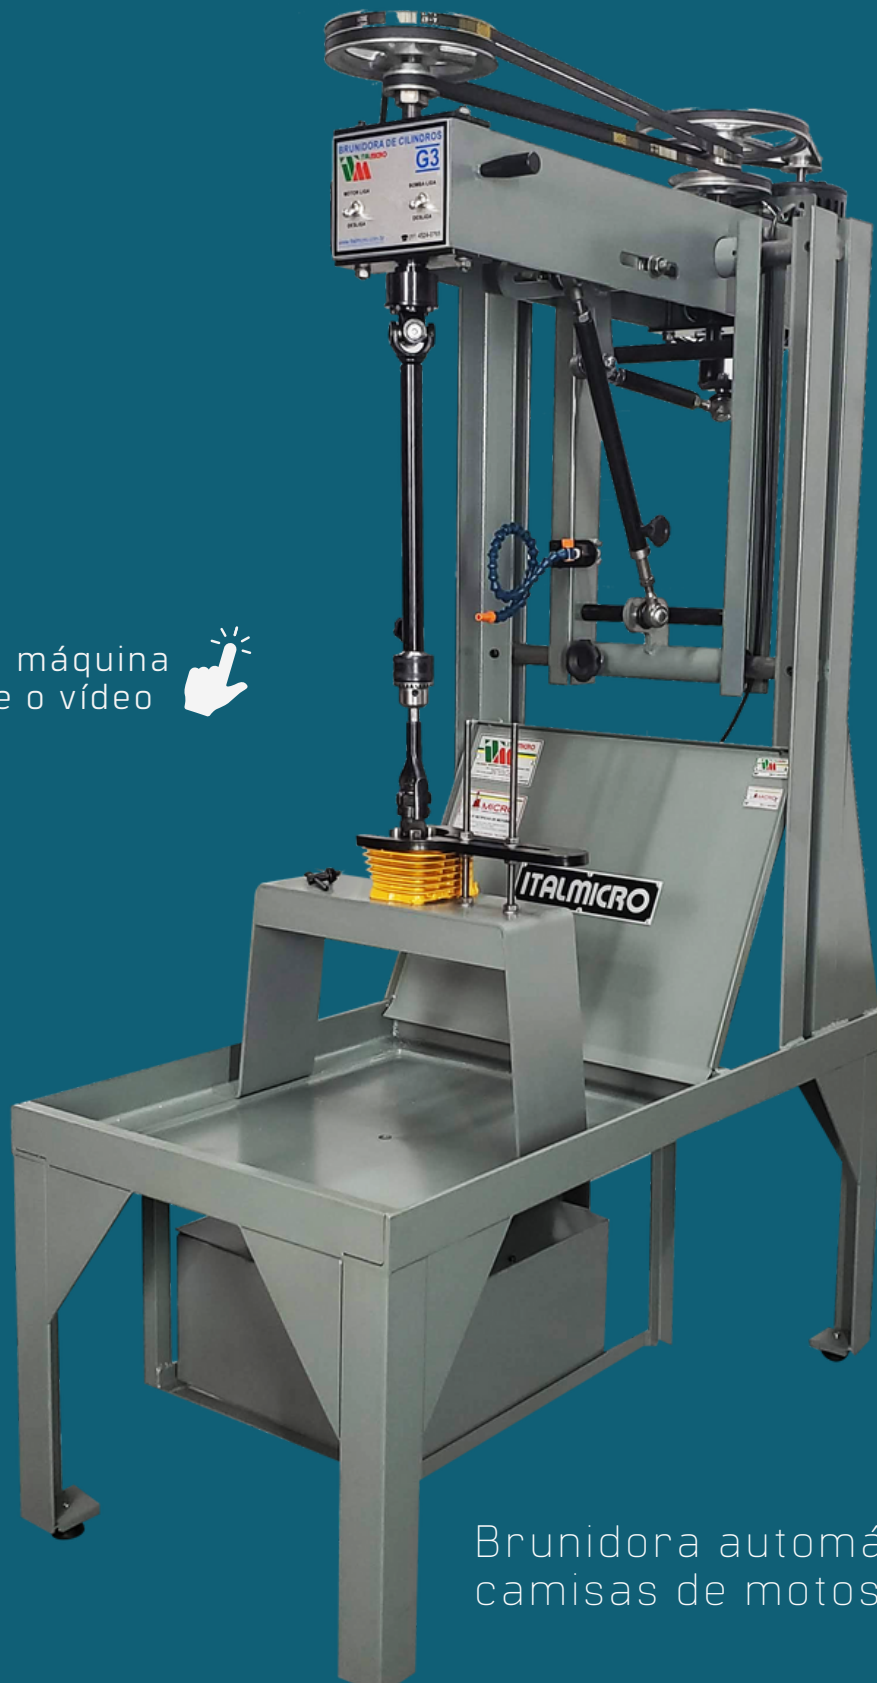

## BRUNIDORA DE CILINDROS

 **Italmicro**

 +55 (11) 9 6437-3311

Clique na máquina  
e acesse o vídeo 

Brunidora automática para  
camisas de motos

### 1. Usina camisas

A Brunidora automática G3 usa camisas de moto. Feita para atender todo o mercado que tem a necessidade de uma máquina compacta e eficaz.

Camisas

### 2. Dispositivo de fixação

Contém um dispositivo de fixação de camisas, garantindo um ajuste preciso e rápido.