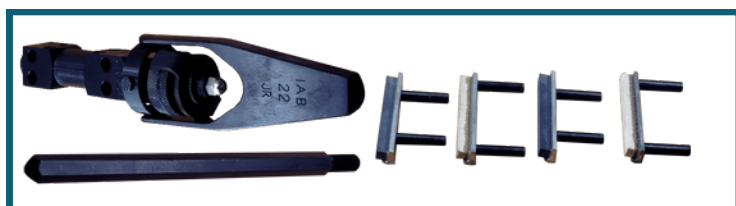

### 2. Dispositivo de fixação

Contém um dispositivo de fixação de camisas, garantindo um ajuste preciso e rápido.

### 3. Ferramenta de brunimento

Vendemos separadamente os brunidores (que acompanham as pedras e os feltros).

**Brunidores:**

**Mini Júnior:** 41 a 67 mm.

**Júnior:** 53 a 76 mm.

**Stand:** 68 a 140 mm.

Brunidor com pedras e feltros  
(vendido separadamente)

### 1. Sistema de refrigeração com tanque acoplado

Apresenta um sistema de refrigeração, com tanque de ferro acoplado (capacidade de 30 L), oferecendo uma maior praticidade.

### 2. Proteção contra choques

Possui o fio terra verde e amarelo, que tem como função a proteção da instalação elétrica, protegendo contra possíveis choques e sobrecargas.