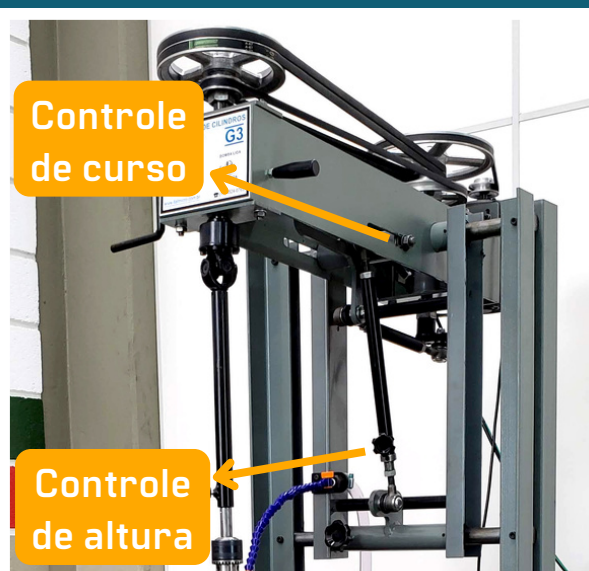

### 3. Regulagem de curso e altura

Possui ajuste de curso (de 100 a 200 mm de altura) e ajuste da posição do cabeçote, ajudando na centralização do brunidor, tornando o trabalho eficiente.

Sistema de refrigeração

Fio terra verde e amarelo

Controle de curso

Controle de altura